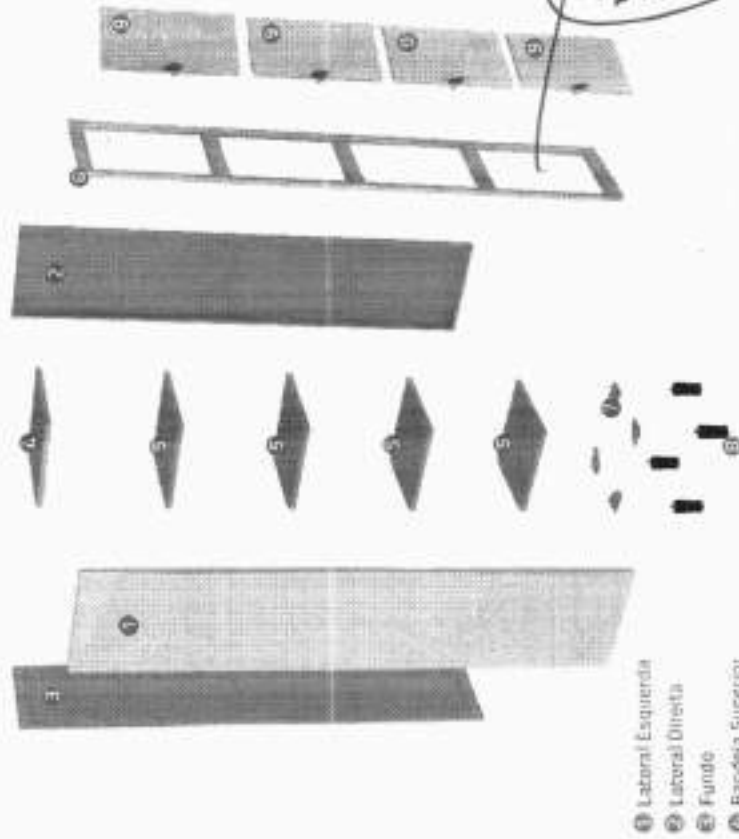

Composição Módulo Lateral

1) Lateral Esquerda
2) Lateral Direita
3) Fundo
4) Bandeja Superior
5) Bandeja Central/Inferior
6) Quadro de Portas
7) Chave niveladora Triângulo
8) Pl. plástico para Roupeiros
9) Portas

Especificações:

Todos os componentes em contato com a OMSA Revendedora Triângulo Comércio em Itajaí-SC.

www.marzovitorino.com.br 07