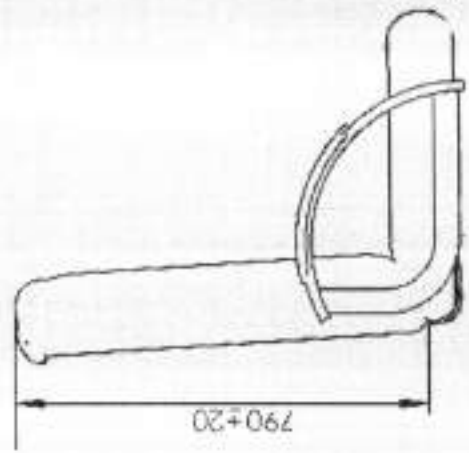

Cadeira Belline

Com braços cromados, apoios em madeira revestida na cor da poltrona, base giratória cromada, regulagem de altura à gás, seu dia a dia se torna mais leve e tranquilo e é claro, extremamente confortável!

Handwritten signature