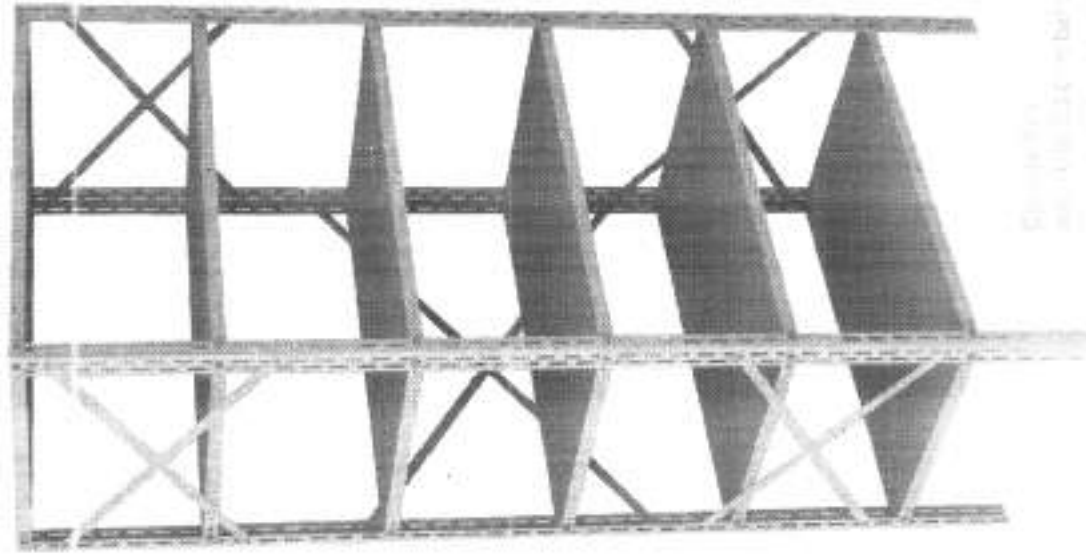

Dimensões:
1200 x 1200 x 2200 mm