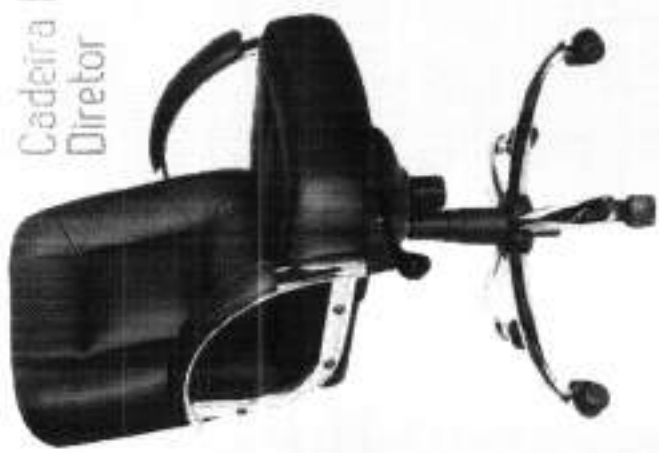

Cadeira Belline

Com braços cromados, apoios em madeira revestida na cor da poltrona, base giratória cromada, regulagem de altura à gás, seu dia a dia se torna mais leve e tranquilo e é claro, extremamente confortável!

Handwritten signature