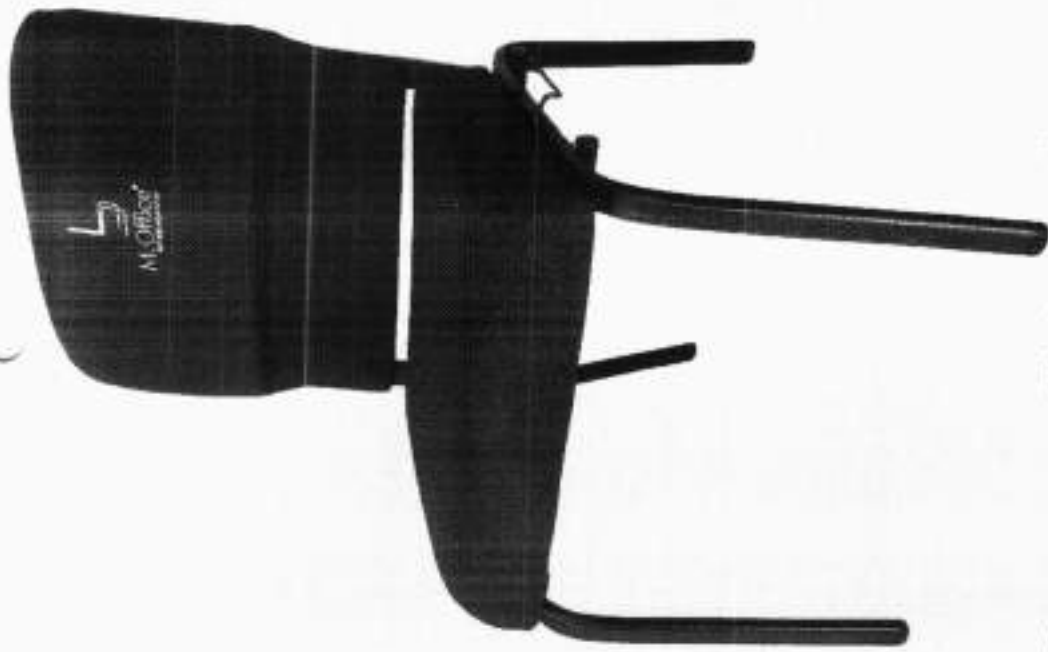

Cadeira Cronus Estofada

As nossas cadeiras Cronus têm assentos excepcionais, perfeitas para auditórios, igrejas e outros ambientes em que se deseja oferecer conforto e bem estar ao público presente.

CONTRATO Nº 688
PREFEITURA MUNICIPAL