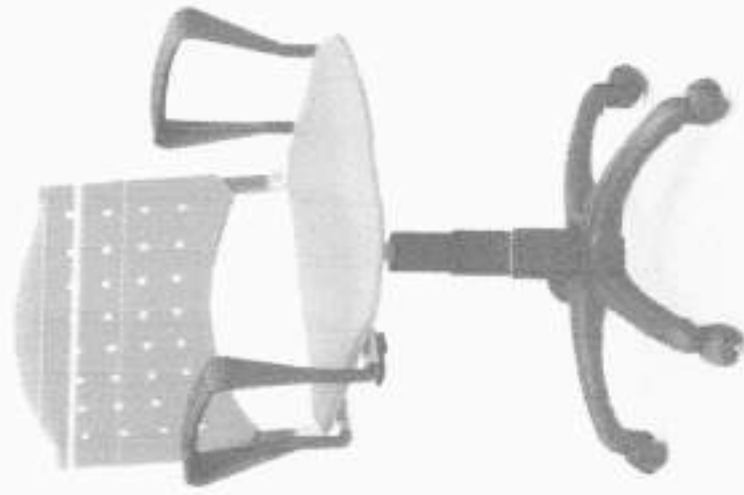

Giratórias e Longarinas

Disponíveis em diversas cores e acabamentos, as giratórias e longarinas oferecem versatilidade e multifuncionalidade. Há as com o amplo gama de configurações que vão de acordo com a sua necessidade e que também atendem muito bem o segmento educacional.

Premium

500 mm (altura)
450 mm (largura do assento)

664
PREFEITURA MUNICIPAL
COMISSÃO DE LICITAÇÃO

Assessoria Rápida

Atende a cidade de São Carlos
Rua 1012 - Distrito - 13105-000
São Carlos - Minas Gerais
Fone: (35) 3211-1000

QR Code

Circo de Ideias