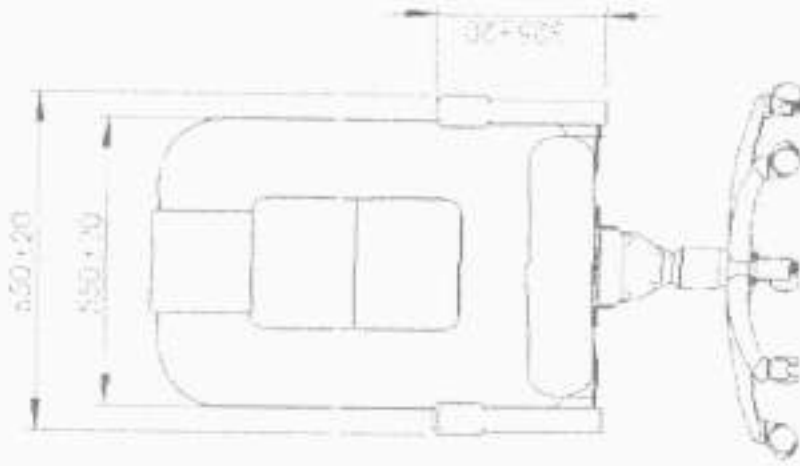

Cadeira Belline

Com braços cromados, apoios em madeira revestida na cor da poltrona, base giratória cromada, regulagem de altura à gás, seu dia a dia se torna mais leve e tranquilo e é claro, extremamente confortável!