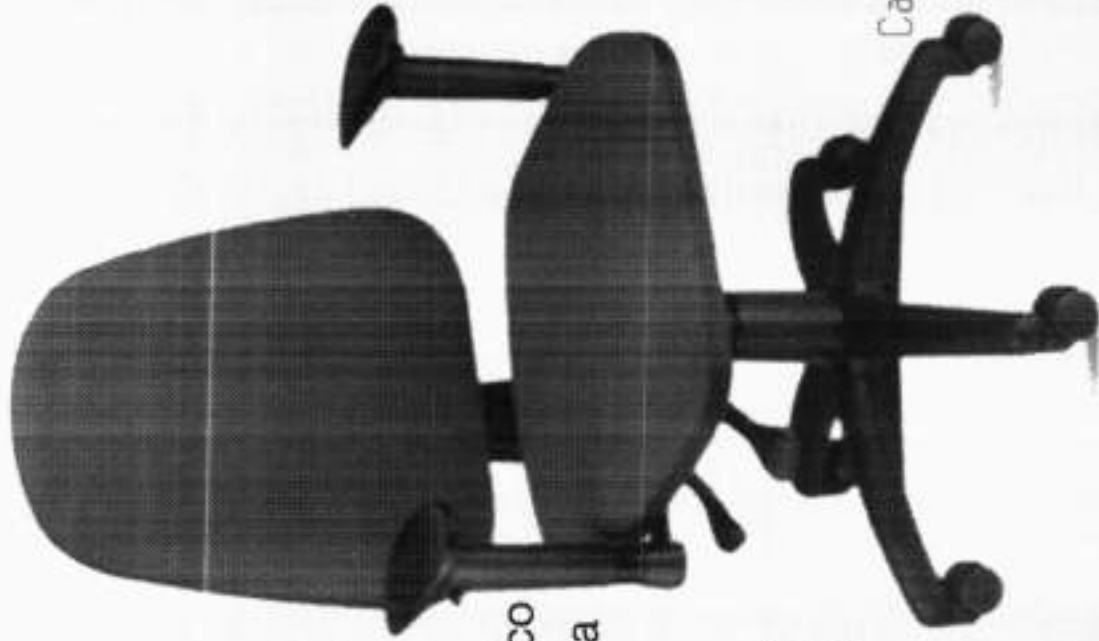

Cadeira Gerente Turim

Cadeira Itália

Modelo clássico brasileiro, fabricada com design anatômico. Foi desenvolvida para evitar problemas ergonômicos. Exclusiva para quem trabalha várias horas do dia sentado

Cadeira Diretor Bari