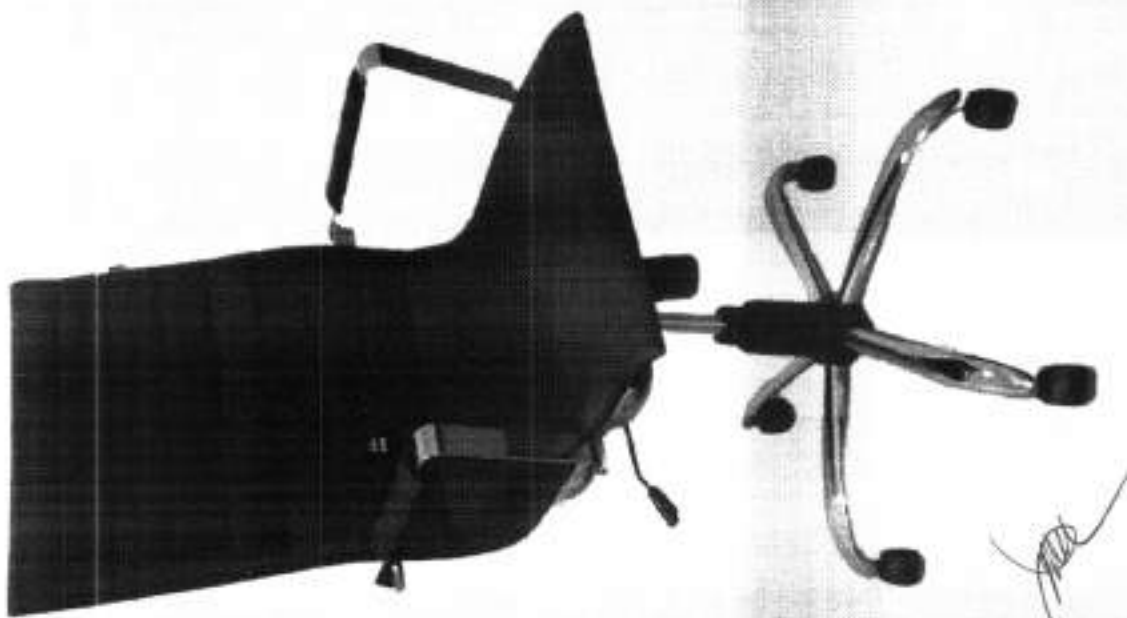

Cadeira SkyLux PRESIDENTE

Uma cadeira que entrega o luxo e a classe mais refinada que uma cadeira pode entregar, além da qualidade e conforto.

COMISSÃO MUNICIPAL Nº 677