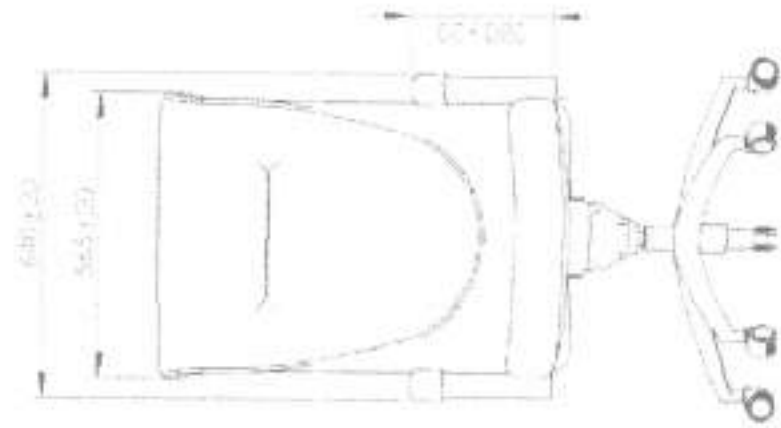

Cadeira Practice
Diretor BackSystem