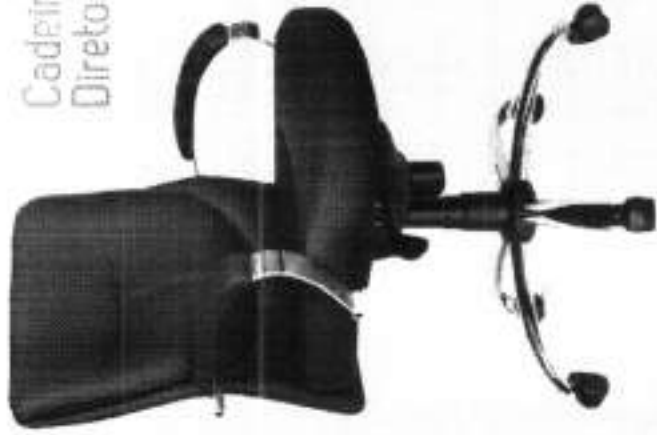

Cadeira Futura
Diretor