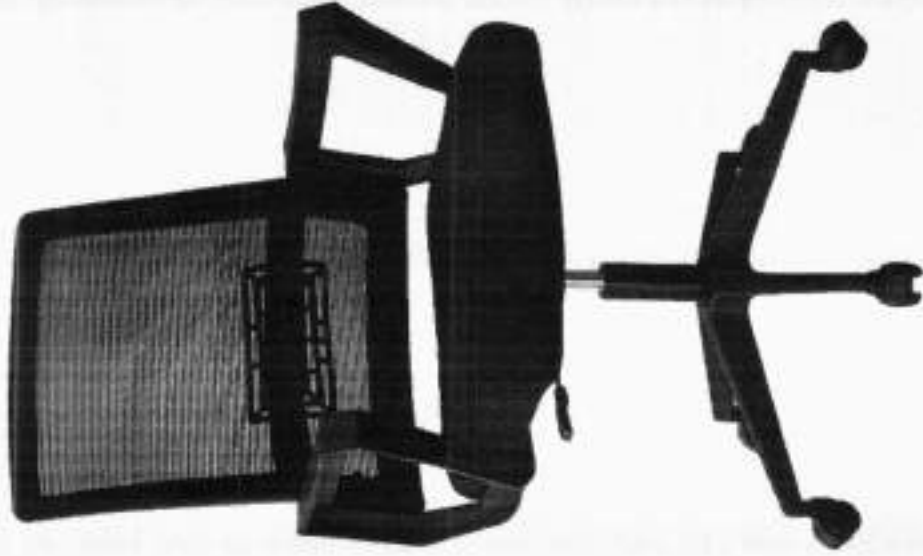

Cadeira Madri

Com um design moderno e produzida com materiais de alta qualidade, a linha Futura é a cadeira perfeita para atender ambientes produtivos.

Cadeira Madri Diretor