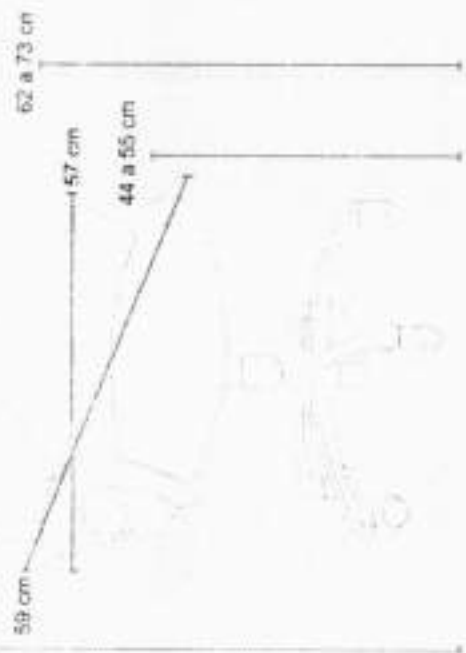

Cadeira Madri

Com um design moderno e produzida com materiais de alta qualidade, a linha Futura é a cadeira perfeita para atender ambientes produtivos.

30 PREFEITURA MUNICIPAL
CONSÓCIO Nº 683