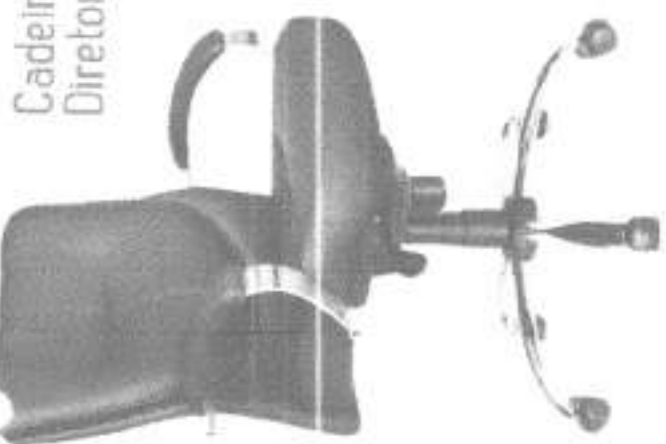

Cadeira Sophie
Diretor

Cadeira Sophie

Formatada em uma estrutura monobloco anatomicamente projetada, a linha Sophie se destaca pelo conforto e modernidade, ideal para ambientes executivos.

Cadeira Sophie
Presidente