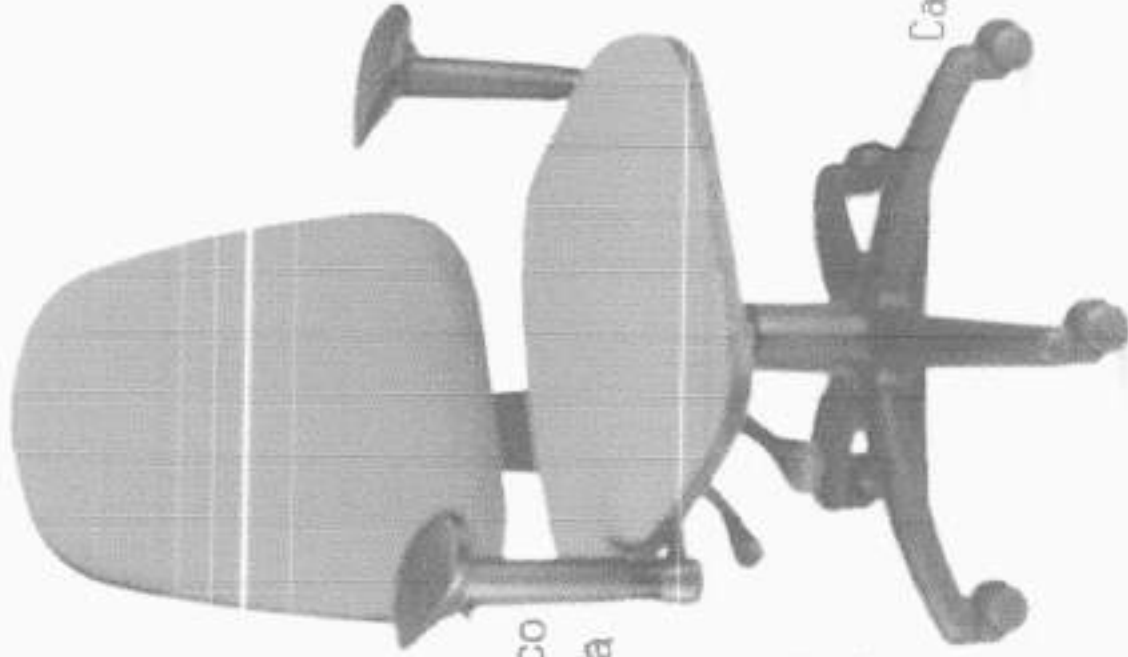

Linha Itália

Modelo clássico brasileiro, fabricada com design anatômico. Foi desenvolvida para evitar problemas ergonômicos.

Exclusiva para quem trabalha várias horas do dia sentado

Cadeira Diretor Bari

Cadeira Gerente Turim