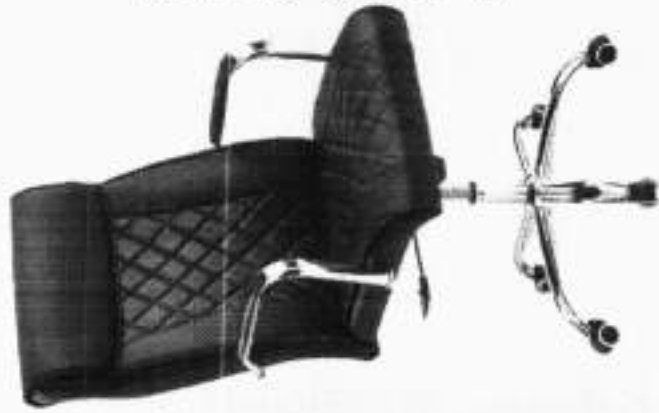

Cadeira Mundi

Presidente

Conforto e versatilidade constituem seu design. A Cadeira Practice traduz estes dois princípios que levam a M.Office, a excelência em padrão de qualidade.

Cadeira Mundi

Fixa

Conforto e versatilidade constituem seu design. A Cadeira Practice traduz estes dois princípios que levam a M.Office, a excelência em padrão de qualidade.

Cadeira Mundi

Diretor

Conforto e versatilidade constituem seu design. A Cadeira Practice traduz estes dois princípios que levam a M.Office, a excelência em padrão de qualidade.