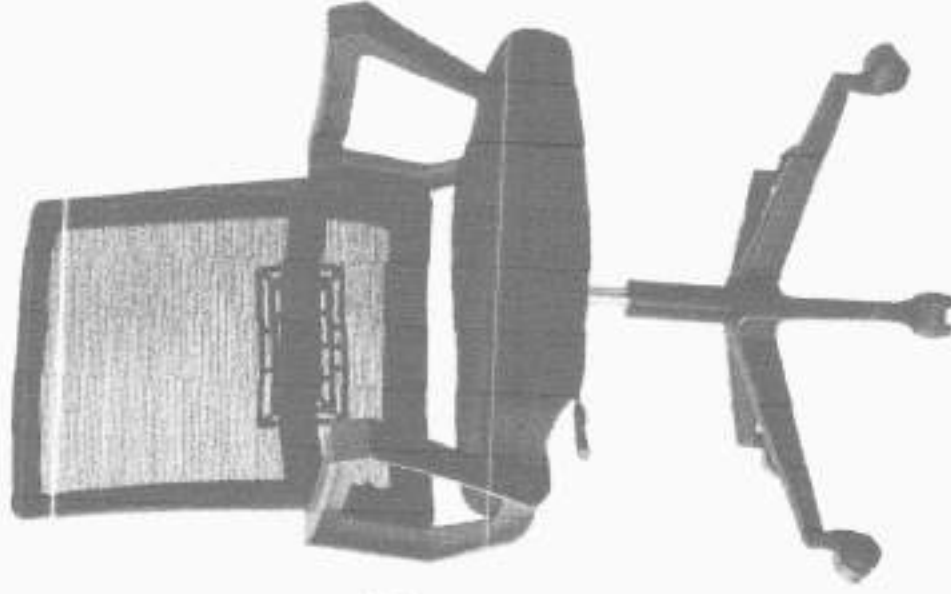

Cadeira Sophie
Diretor

Cadeira Sophie

Formatada em uma estrutura monobloco anatomicamente projetada, a linha Sophie se destaca pelo conforto e modernidade, ideal para ambientes executivos.

Cadeira Sophie
Presidente

Cadeira Practice Diretor

Cadeira Practice
Presidente

Cadeira Practice

Conforto e versatilidade constituem seu design. A Cadeira Practice traduz estes dois princípios que levam a M.Office, a excelência em padrão de qualidade.

Cadeira Madri

Com um design moderno e produzida com materiais de alta qualidade, a linha Futura é a cadeira perfeita para atender ambientes produtivos.

Cadeira Madri Diretor

Cadeira Madri Presidente

Brasil