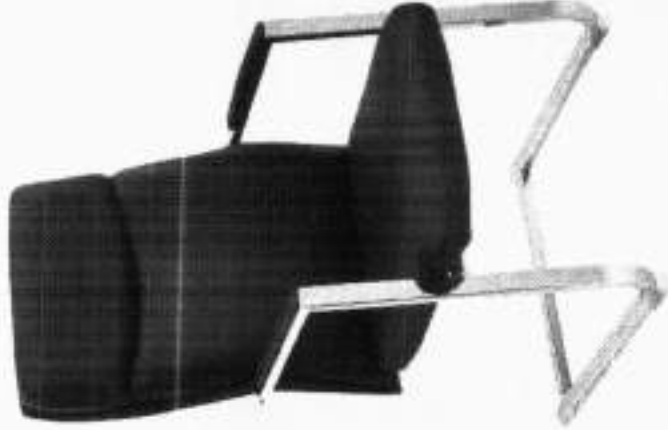

Cadeira Mundi

Presidente

Conforto e versatilidade constituem seu design. A Cadeira Practice traduz estes dois princípios que levam a M.Office, a excelência em padrão de qualidade.

Cadeira Mundi

Fixa

Conforto e versatilidade constituem seu design. A Cadeira Practice traduz estes dois princípios que levam a M.Office, a excelência em padrão de qualidade.