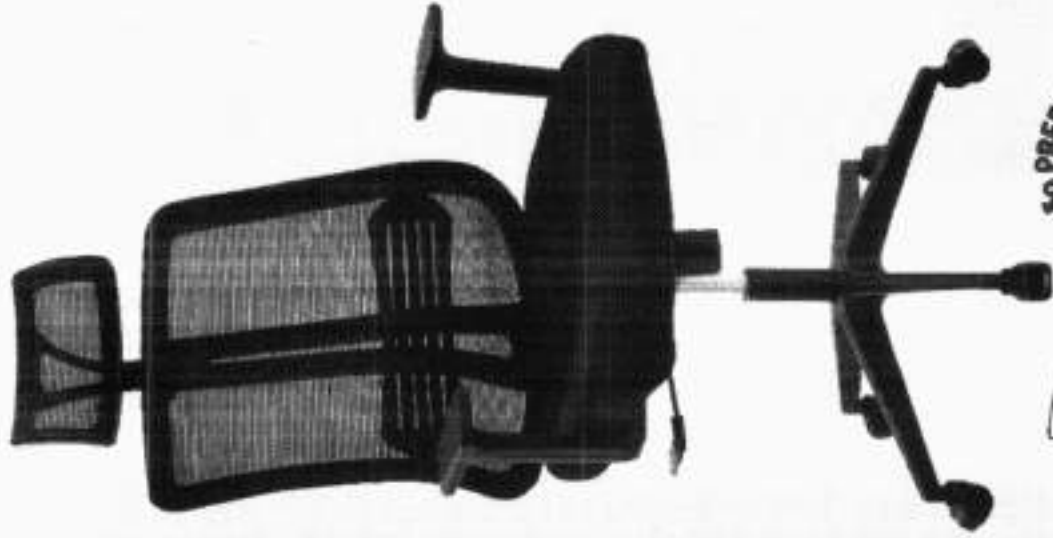

Cadeira Madri Presidente

682
PREFEITURA MUNICIPAL
CANTÃO DE SÃO CARLOS