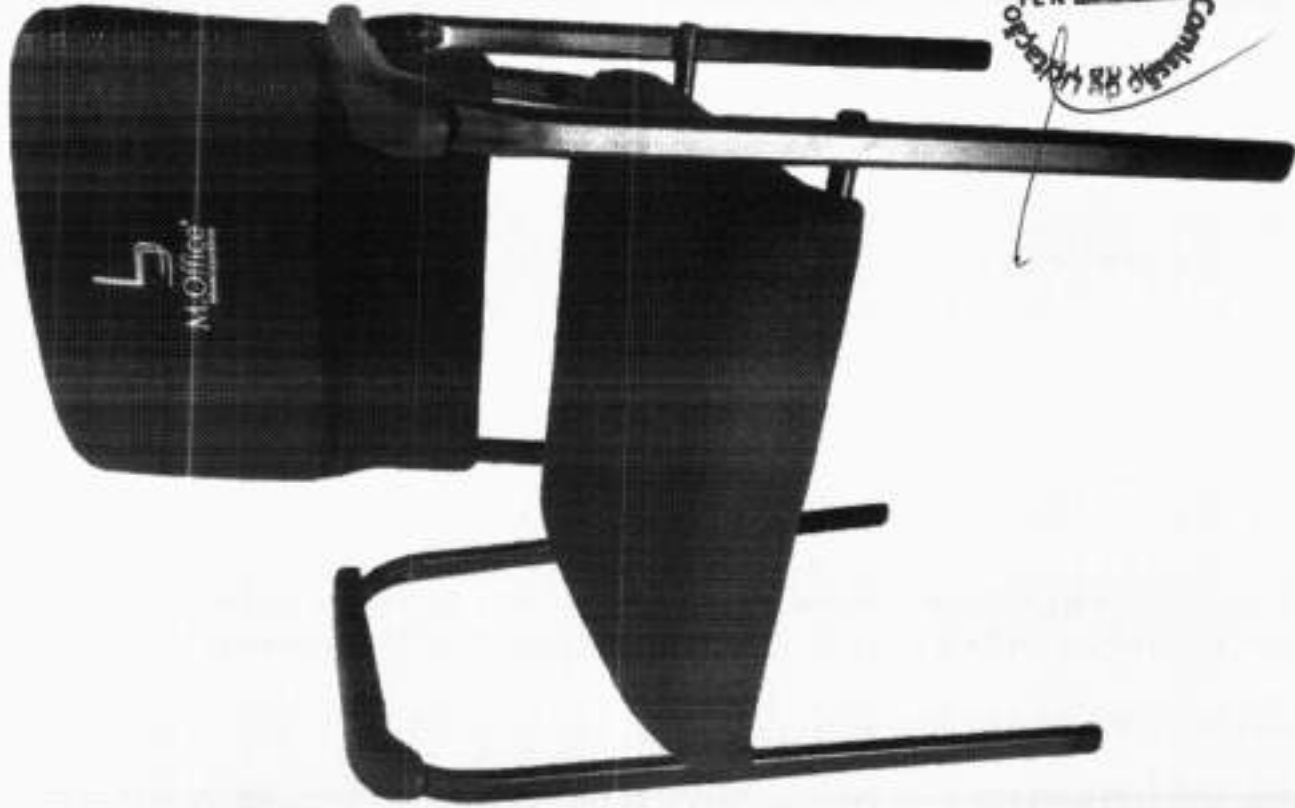

Cadeira Cronus Estofada

As nossas cadeiras Cronus têm assentos excepcionais, perfeitas para auditórios, igrejas e outros ambientes em que se deseja oferecer conforto e bem estar ao público presente.

CONTRATO Nº 688
PREFEITURA MUNICIPAL