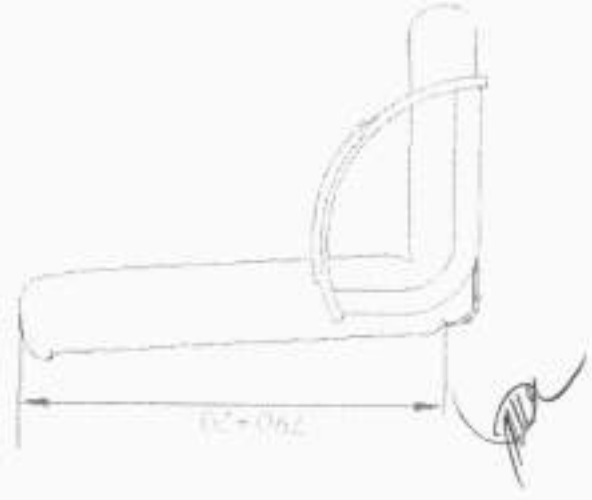

Cadeira New Ônix Diretor

Cadeira New Ônix Presidente

Cadeira Belline

Com braços cromados, apoios em madeira revestida na cor da poltrona, base giratória cromada, regulagem de altura à gás, seu dia a dia se torna mais leve e tranquilo e é claro, extremamente confortável!

Cadeira Sophie
Diretor

Cadeira Sophie

Formatada em uma estrutura monobloco anatomicamente projetada, a linha Sophie se destaca pelo conforto e modernidade, ideal para ambientes executivos.

Cadeira Sophie
Presidente