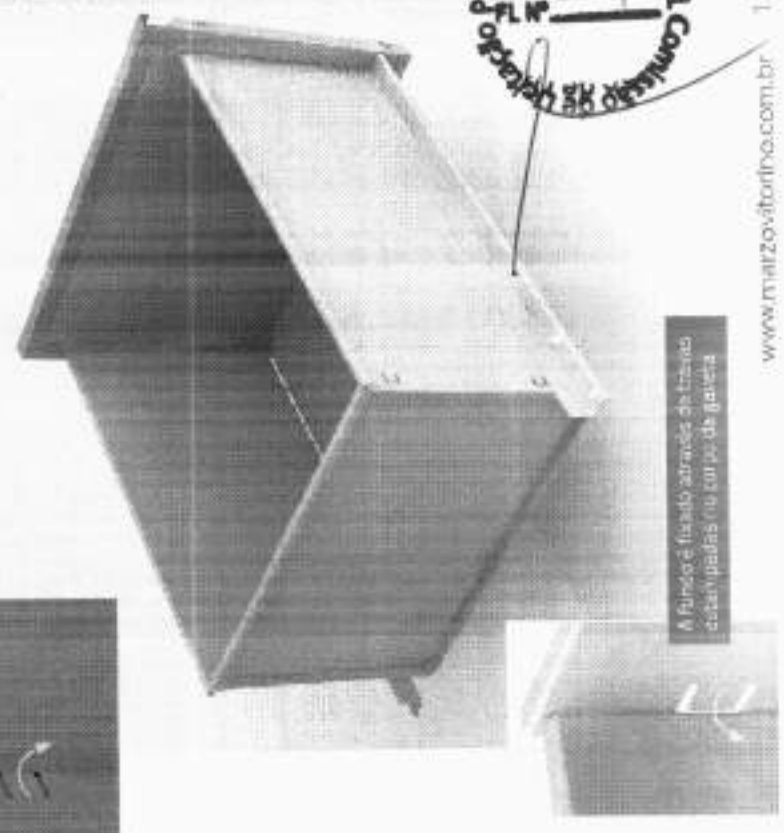

Arquivos - Visão geral

Composição das Gavetas

PREFEITURA MUNICIPAL
CONTRATO Nº 571