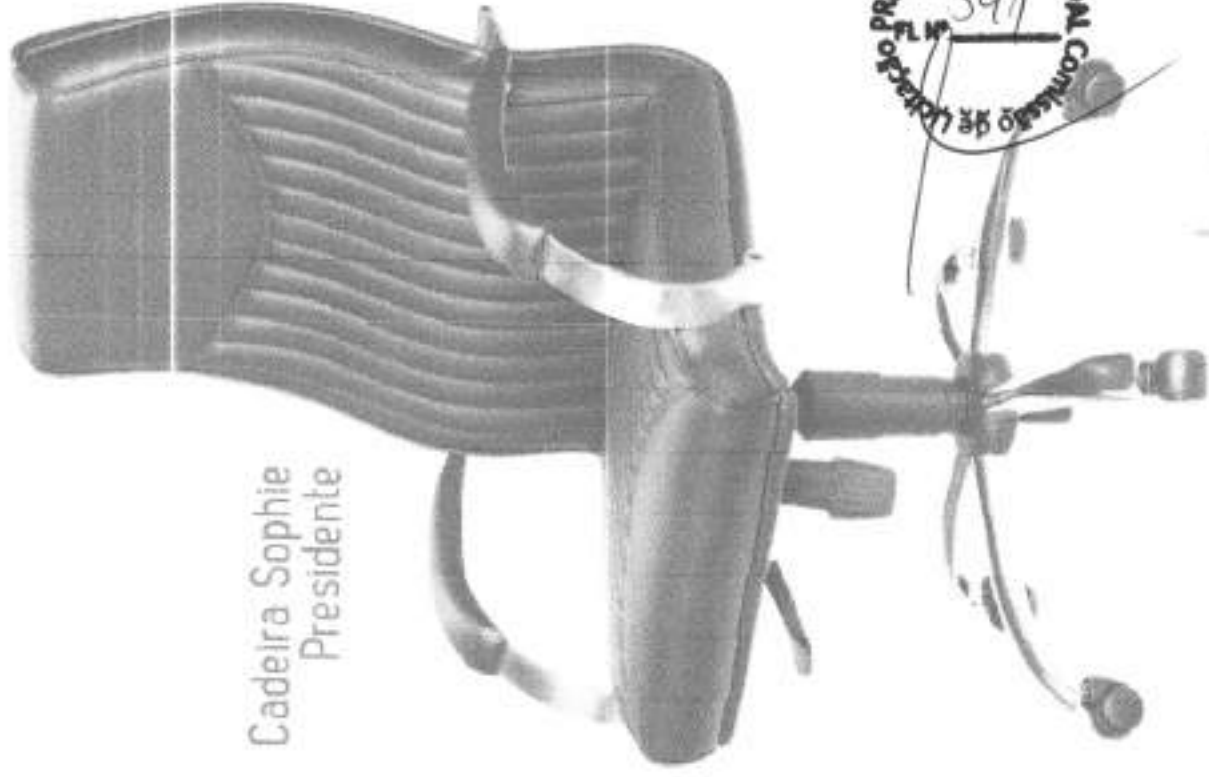

Cadeira Skylux
Diretor Fixa

Cadeira Skylux
Diretor

Cadeira Skylux
Presidente

Cadeira Skylux PRESIDENTE

Uma cadeira que entrega o luxo e a classe mais refinada que uma cadeira pode entregar, além da qualidade e conforto.

Cadeira New Ônix Diretor

Cadeira New Ônix Presidente

Cadeira Belline

Com braços cromados, apoios em madeira revestida na cor da poltrona, base giratória cromada, regulagem de altura à gás, seu dia a dia se torna mais leve e tranquilo e é claro, extremamente confortável!

Cadeira Sophie
Diretor

Cadeira Sophie

Formatada em uma estrutura monobloco anatomicamente projetada, a linha Sophie se destaca pelo conforto e modernidade, ideal para ambientes executivos.

Cadeira Sophie
Presidente