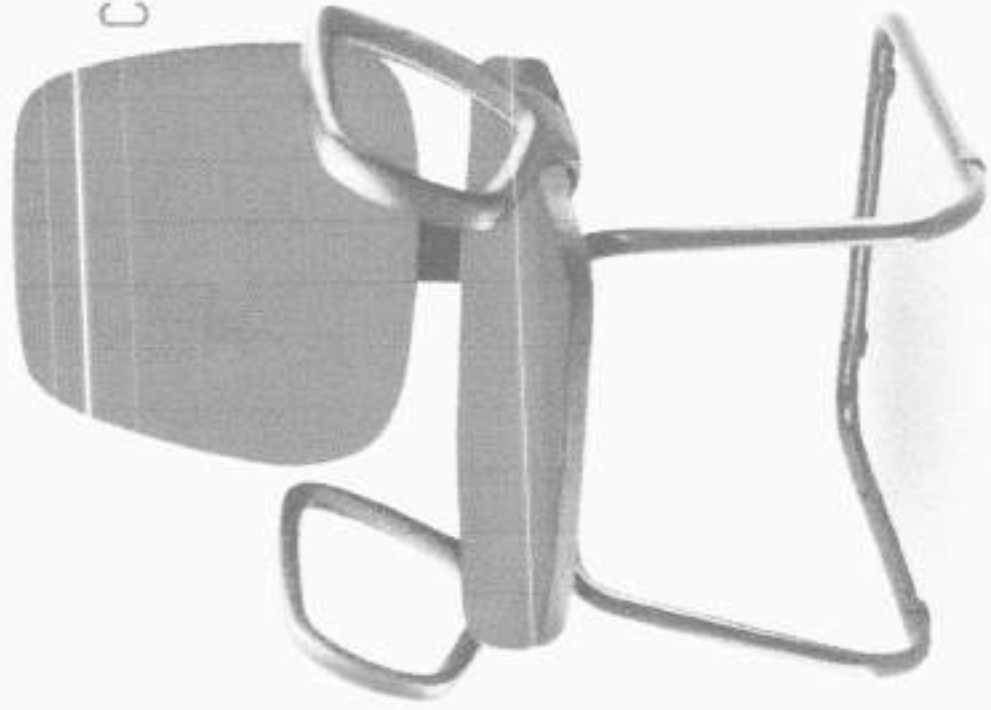

Linha Itália