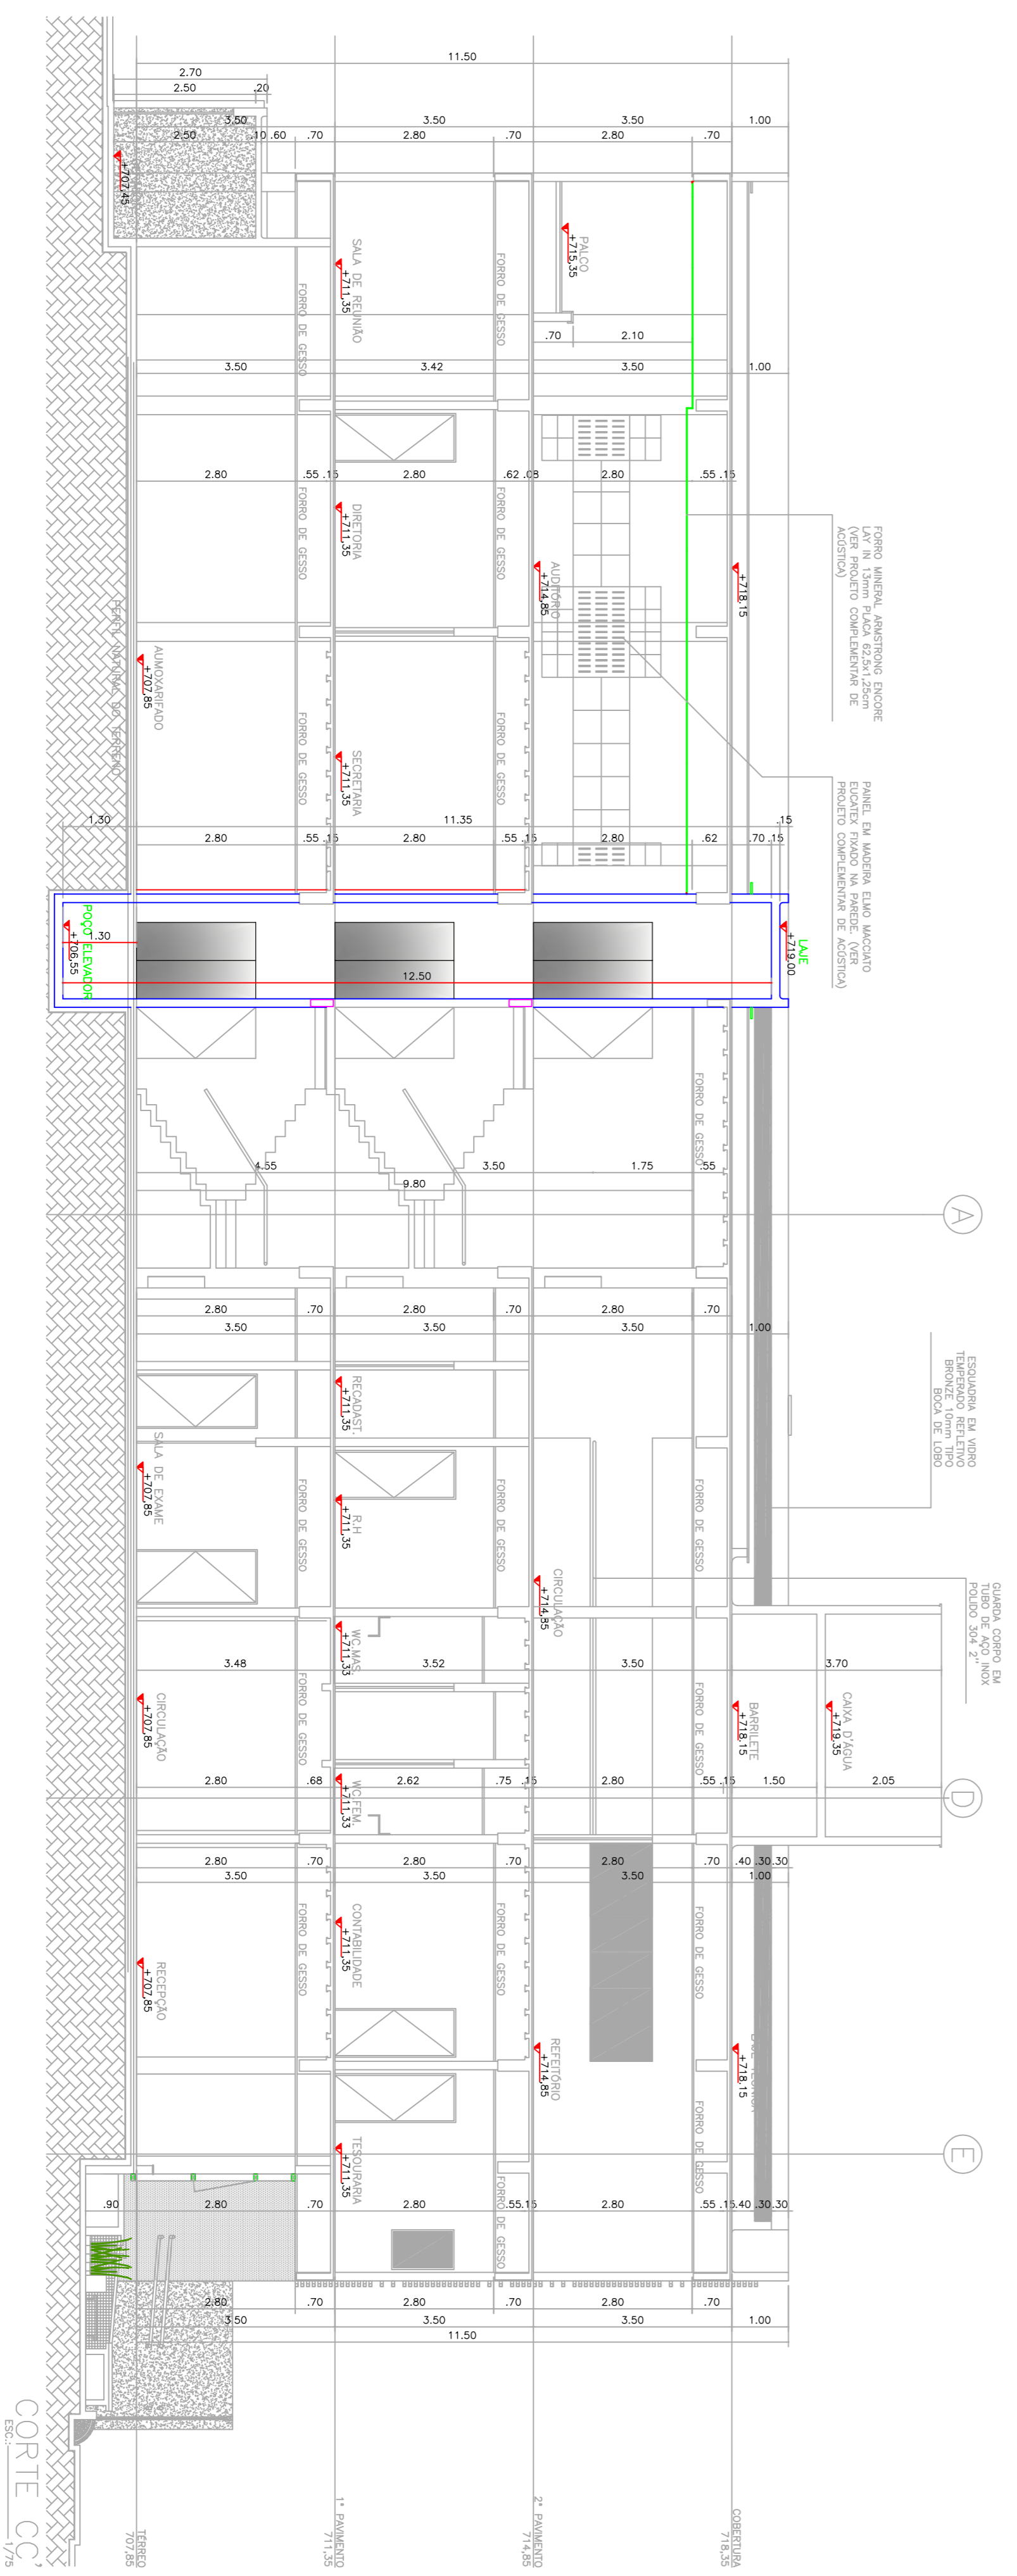

PLANTA BAIXA – TERRENO

CORTE CC

PROPRIETARIO	PROFESSORA
PROFESSORA	ARQUITETA
<b>PREFEITURA MUNICIPAL DE VIÇOSA DO CEARÁ</b>	
PROJETO : DETALHAMENTO DO FOSSE DO ELEVADOR -PRÉDIO DO VIÇOSA PREV.	
ENDEREÇO : RUA PROFESSORA ANA MARIA, CENTRO – ZONA URBANA, VIÇOSA DO CEARÁ – CE	
CONTÉUDO : PLANTA BAIXA E CORTE C-C	
DATA : SETEMBRO/2018	FRANCHA : 01/01