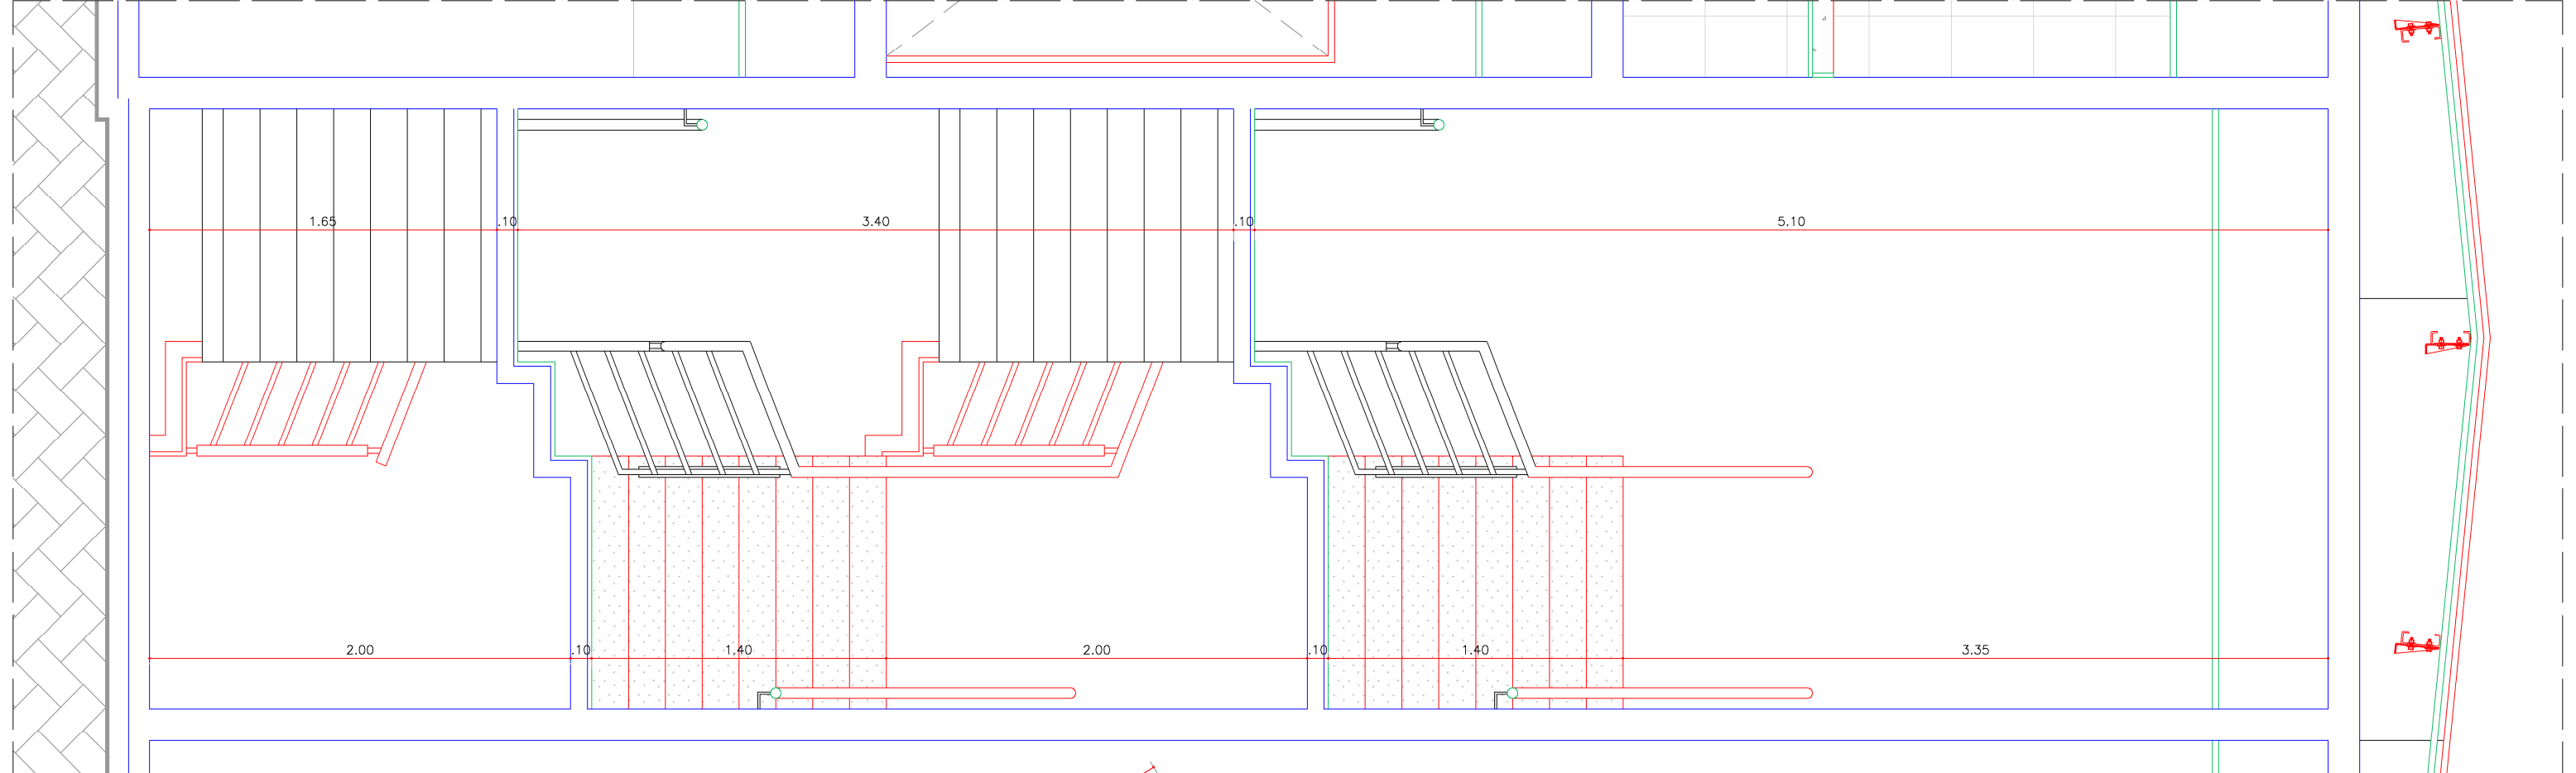

CORTE BB'

CORTE CC'