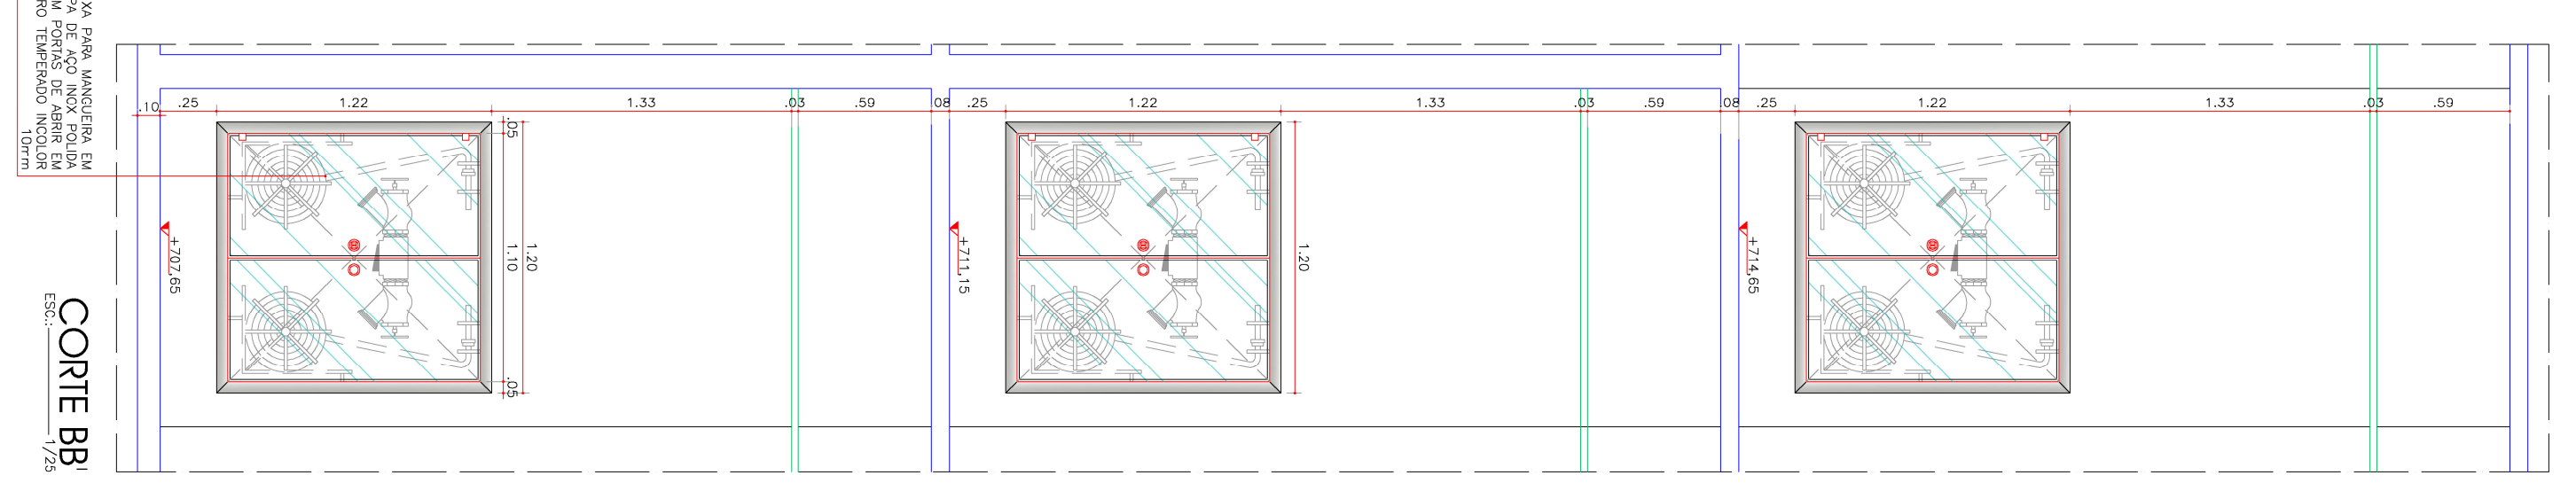

PROJETO DE ARQUITETURA RESIDENCIAL	PROJETO DE ARQUITETURA RESIDENCIAL
PREFEITURA MUNICIPAL DE VIÇOSA DO CEARÁ	PREFEITURA DE VIÇOSA DO CEARÁ
CONSTRUÇÃO DO VÍCIOSA PREV	CONSTRUÇÃO DO VÍCIOSA PREV
PROFESSOR ANA MARIA CERQUEIRA ZONA URBANA, VIÇOSA DO CEARÁ, CE	PROFESSOR ANA MARIA CERQUEIRA ZONA URBANA, VIÇOSA DO CEARÁ, CE
13 VÍCIOSA/PREV/INST-ANQ-PR-13-DE-FSC-R00.dwg	13 VÍCIOSA/PREV/INST-ANQ-PR-13-DE-FSC-R00.dwg