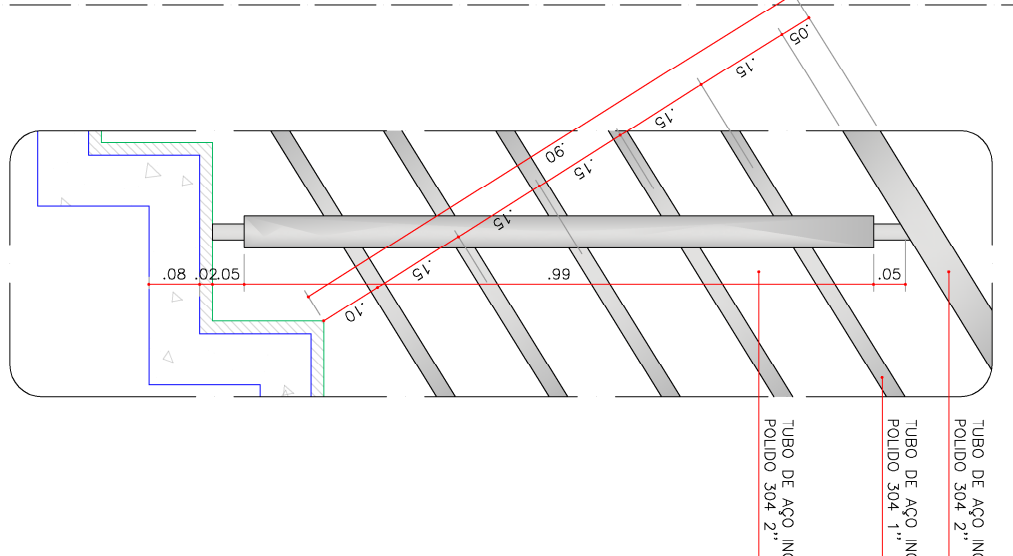

DETALHE 01

PROJETO DE ARQUITETURA RESIDENCIAL	PROJETO DE ARQUITETURA RESIDENCIAL
PREFEITURA MUNICIPAL DE VIÇOSA DO CEARÁ	PREFEITURA DE VIÇOSA DO CEARÁ
CONSTRUÇÃO DO VÍCIOSA PREV	CONSTRUÇÃO DO VÍCIOSA PREV
PROFESSOR ANA MARIA CERQUEIRA ZONA URBANA, VIÇOSA DO CEARÁ, CE	PROFESSOR ANA MARIA CERQUEIRA ZONA URBANA, VIÇOSA DO CEARÁ, CE
13 VÍCIOSA/PREV/INST-ANQ-PR-13-DE-FSC-R00.dwg	13 VÍCIOSA/PREV/INST-ANQ-PR-13-DE-FSC-R00.dwg