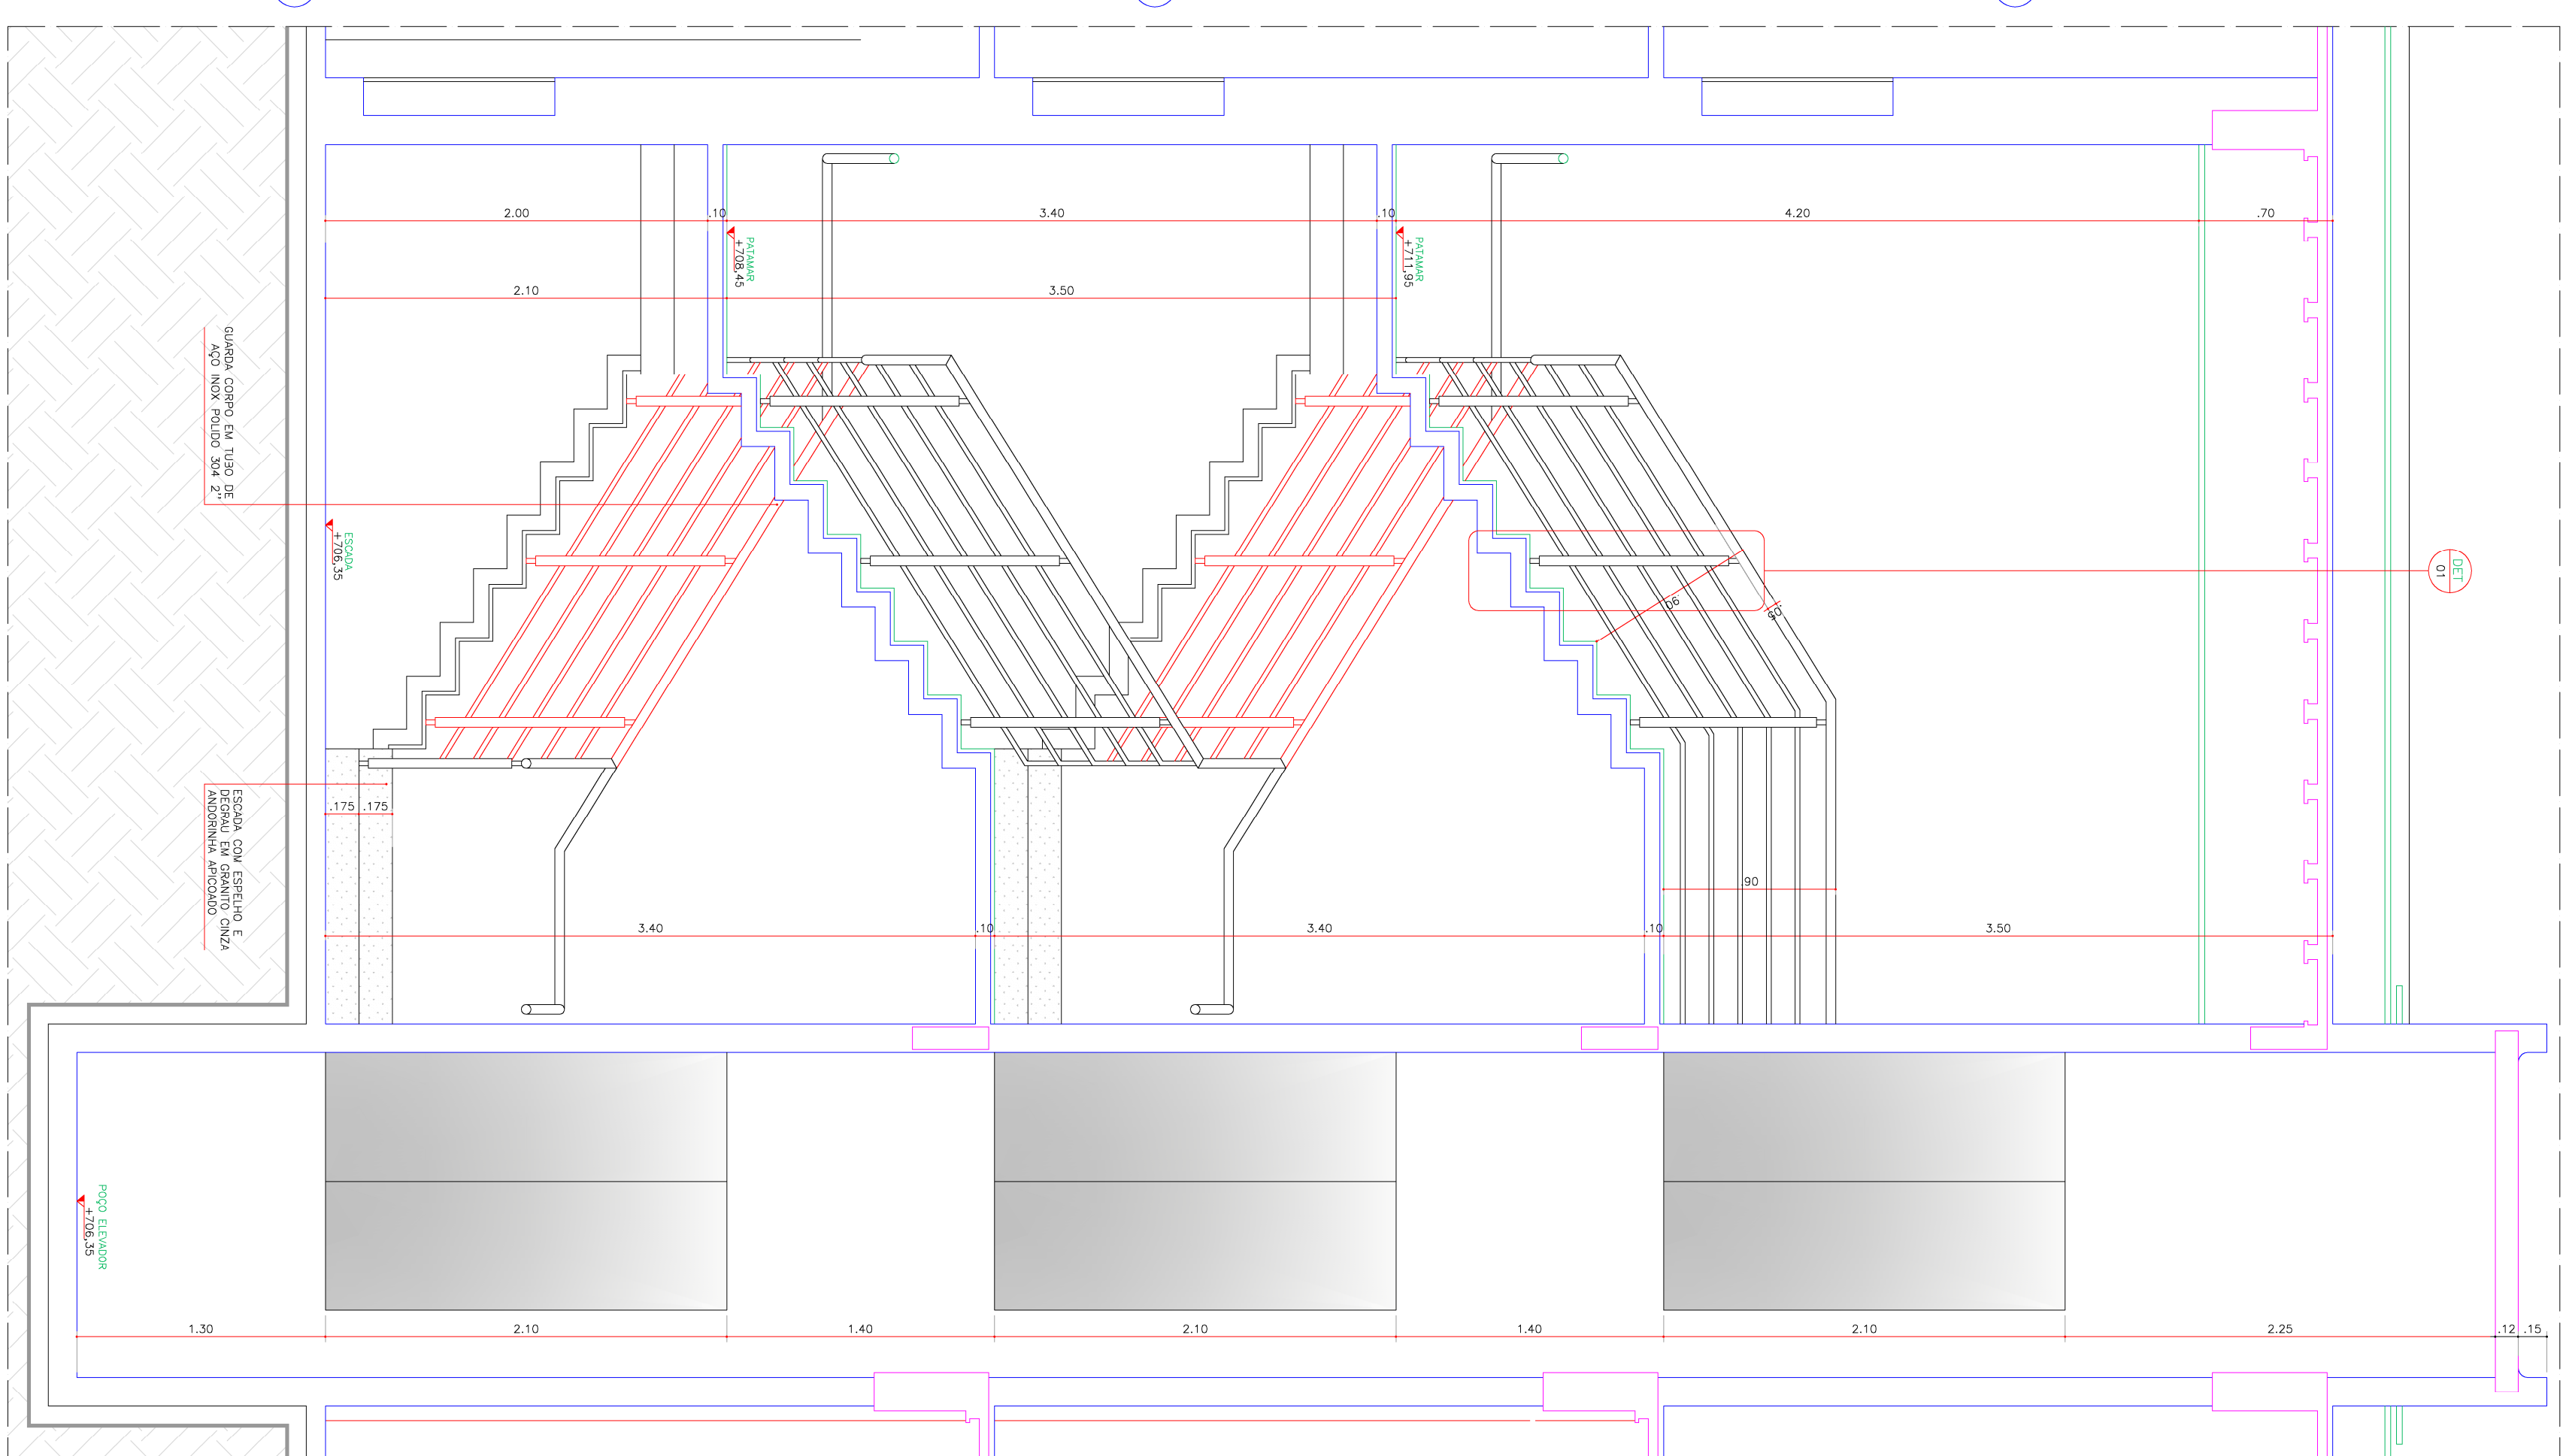

PLANITA BAIXA - PAV - TERREO

PLANITA BAIXA - 1º PAV

PLANITA BAIXA - 2º PAV

CORTE AA'