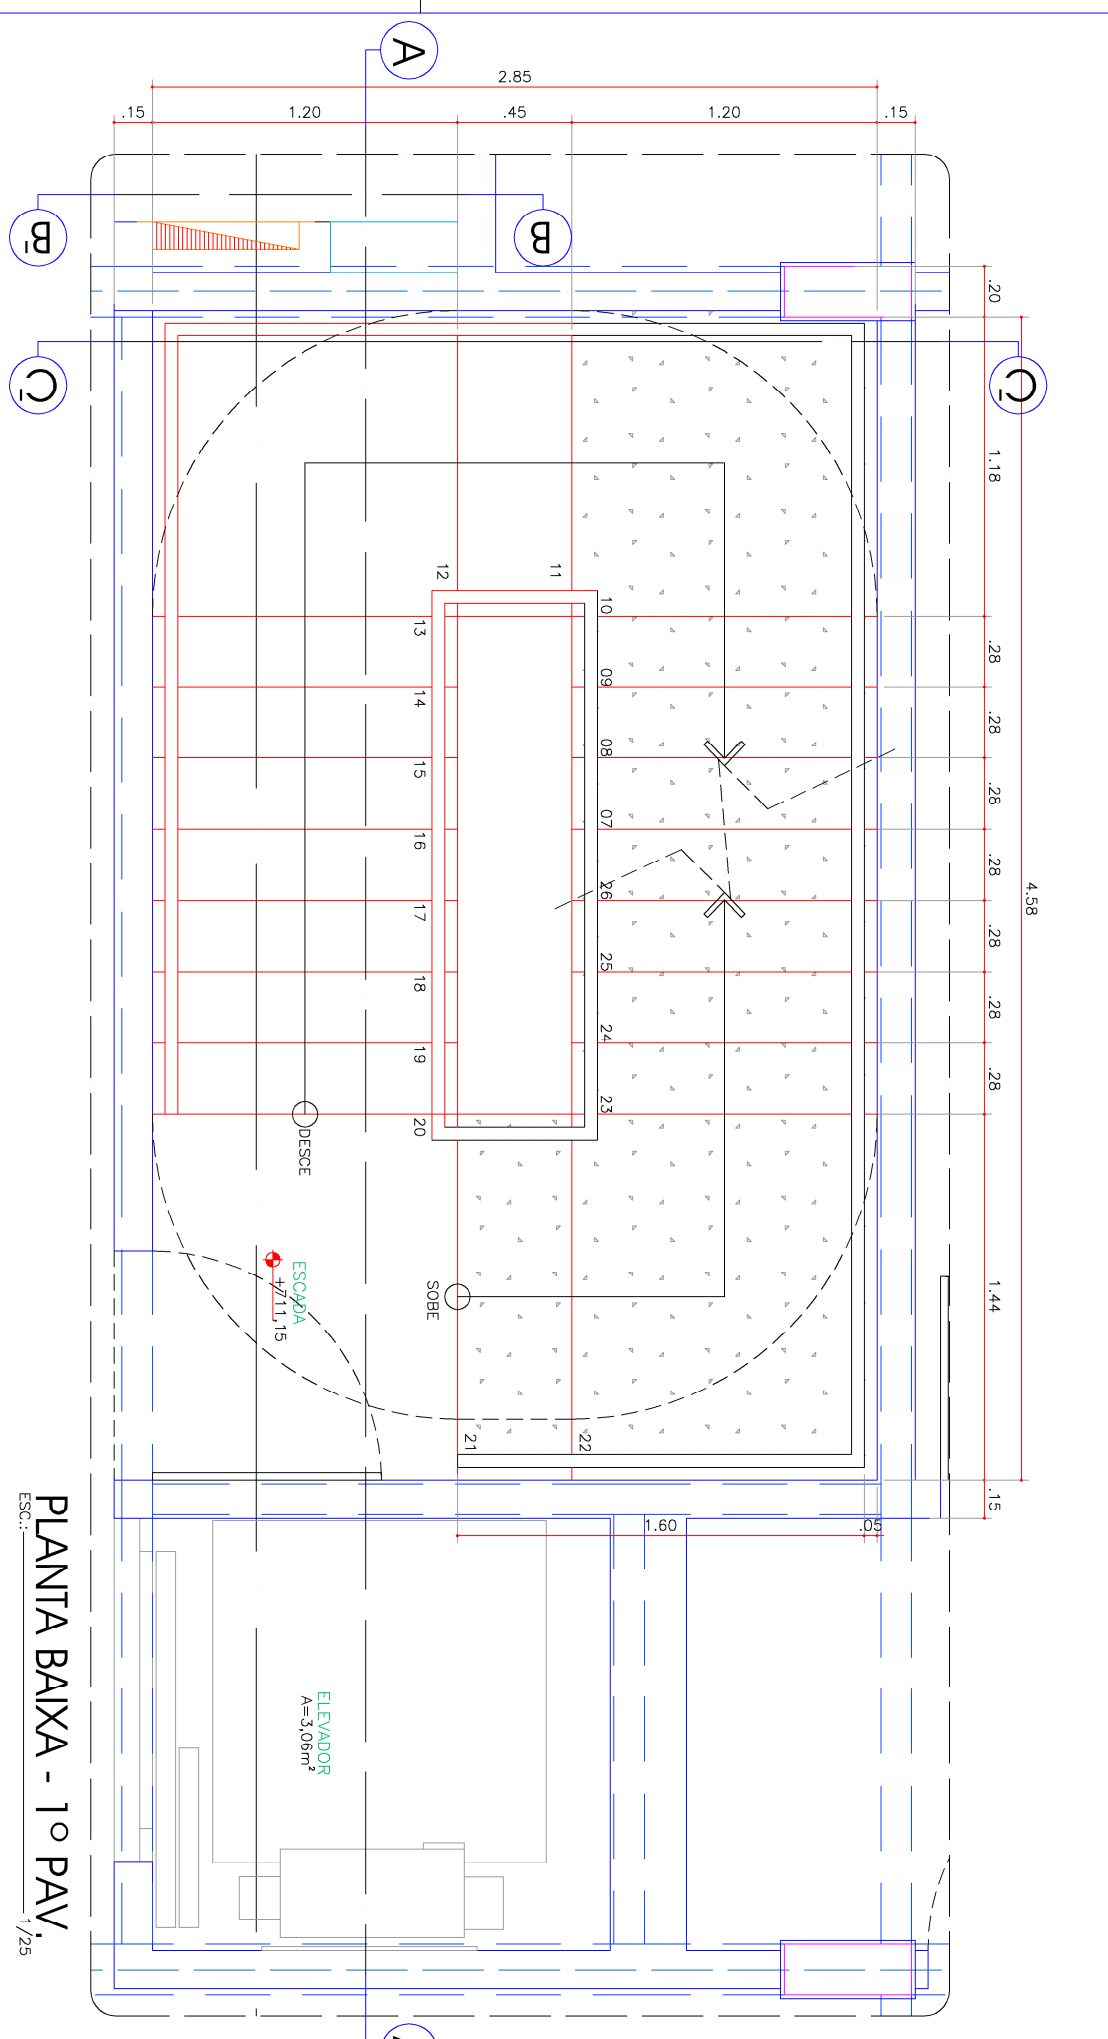

PROJETO DE ARQUITETURA RESIDENCIAL	PROJETO DE ARQUITETURA RESIDENCIAL
PREFEITURA MUNICIPAL DE VIÇOSA DO CEARÁ	PREFEITURA DE VIÇOSA DO CEARÁ
CONSTRUÇÃO DO VÍCIOSA PREV	CONSTRUÇÃO DO VÍCIOSA PREV
PROFESSOR ANA MARIA CERQUEIRA ZONA URBANA, VIÇOSA DO CEARÁ, CE	PROFESSOR ANA MARIA CERQUEIRA ZONA URBANA, VIÇOSA DO CEARÁ, CE
13 VÍCIOSA/PREV/INST-ANQ-PR-13-DE-FSC-R00.dwg	13 VÍCIOSA/PREV/INST-ANQ-PR-13-DE-FSC-R00.dwg