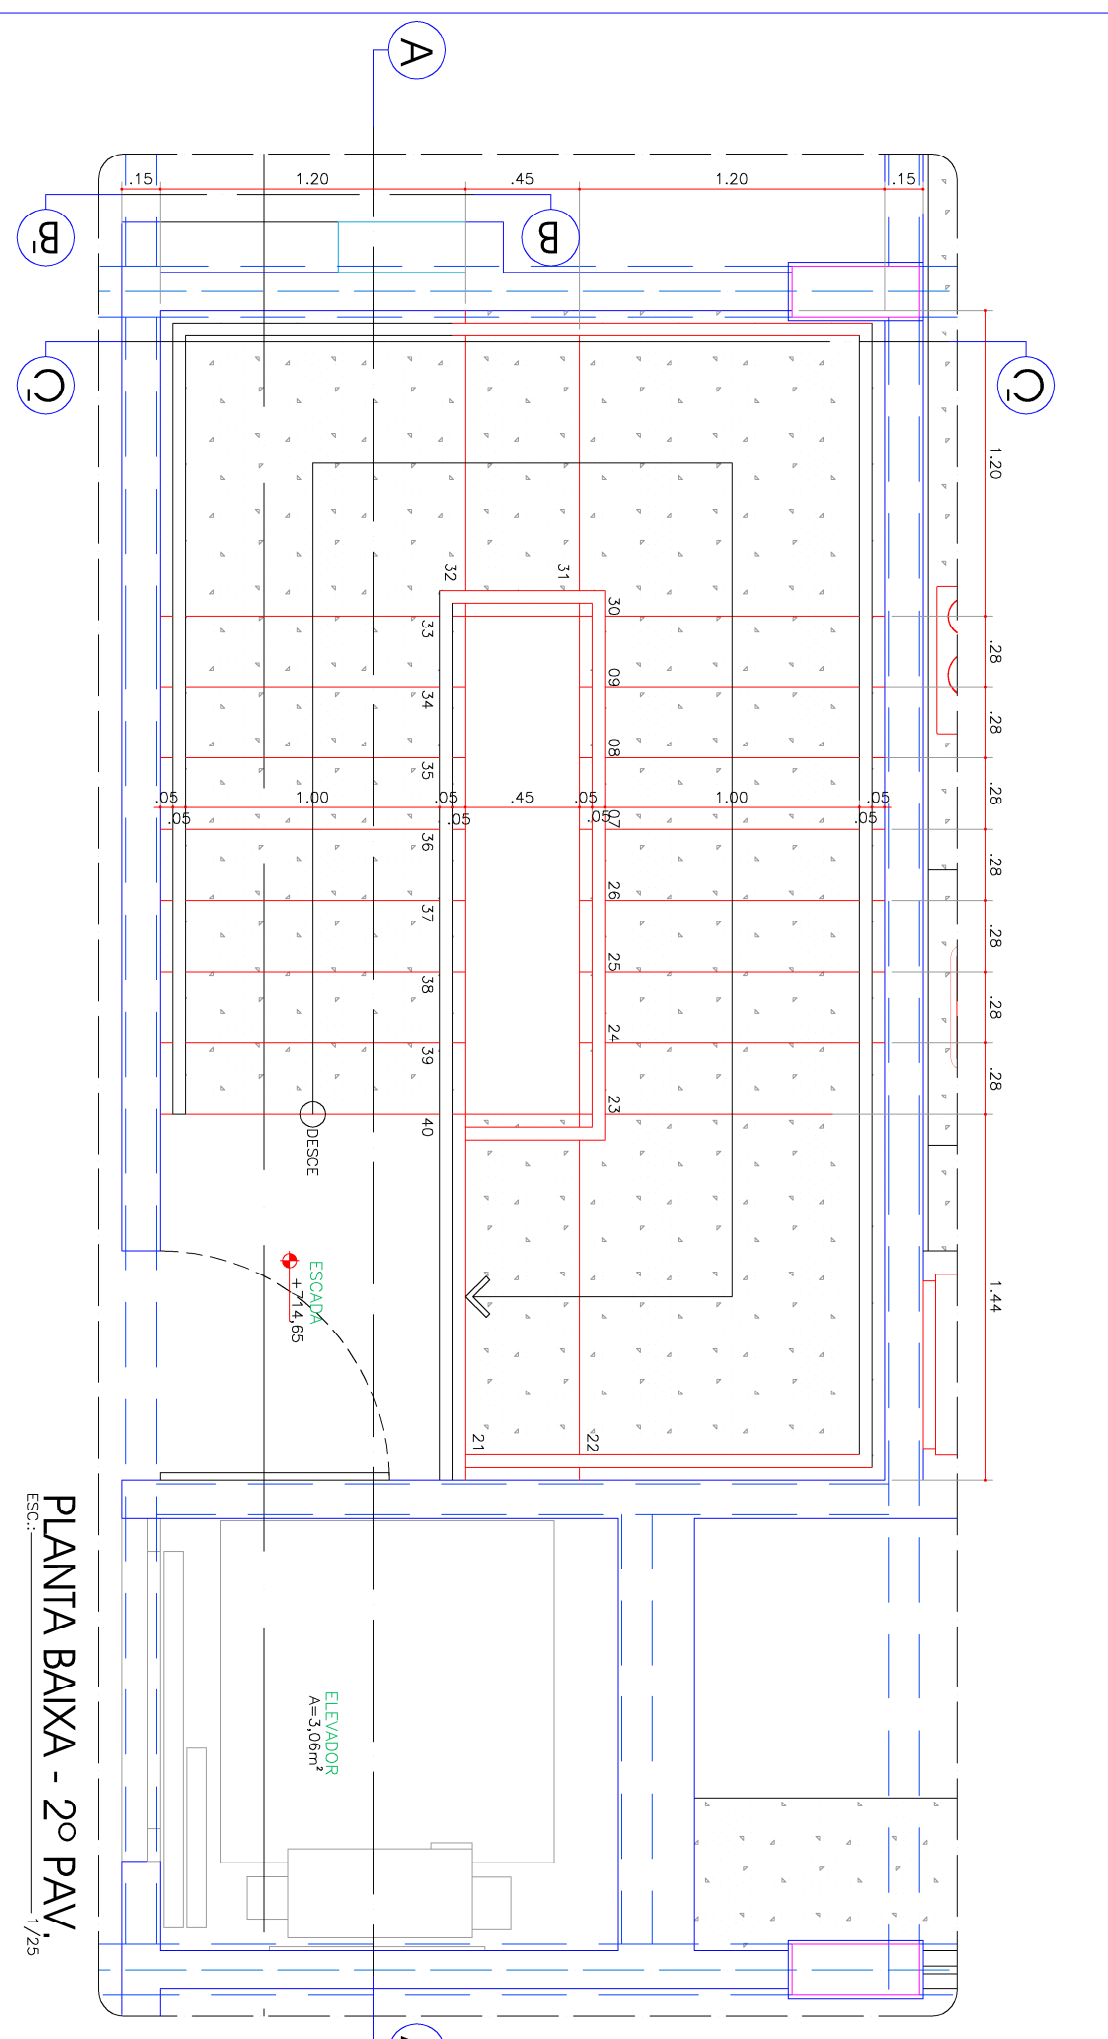

PROJETO DE ARQUITETURA RESIDENCIAL	PROJETO DE ARQUITETURA RESIDENCIAL
PREFEITURA MUNICIPAL DE VIÇOSA DO CEARÁ	PREFEITURA DE VIÇOSA DO CEARÁ
CONSTRUÇÃO DO VÍCIOSA PREV	CONSTRUÇÃO DO VÍCIOSA PREV
PROFESSOR ANA MARIA CERQUEIRA ZONA URBANA, VIÇOSA DO CEARÁ, CE	PROFESSOR ANA MARIA CERQUEIRA ZONA URBANA, VIÇOSA DO CEARÁ, CE
13 VÍCIOSA/PREV/INST-ANQ-PR-13-DE-FSC-R00.dwg	13 VÍCIOSA/PREV/INST-ANQ-PR-13-DE-FSC-R00.dwg